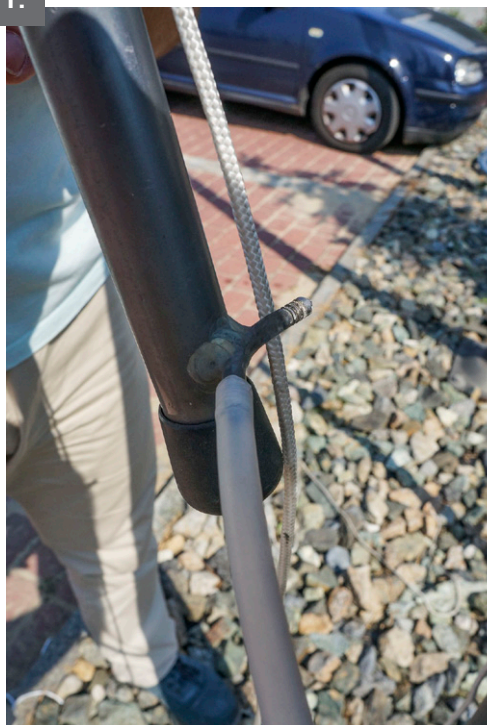

Instrukcja montażu
Installation instructions
Инструкции по сборке

RDA0003

Poprzeczka z flagą - SAL MF
Cross-bar for flag - SAL MF
Планка с флагом SAL MF

1.

2.

3.

4.

Poprzeczka z flagą - SAL MF
Cross-bar for flag - SAL MF
Планка с флагом SAL MF

5.

6.

7.

8.

9.

Poprzeczka z flagą - SAL MF
Cross-bar for flag - SAL MF
Планка с флагом SAL MF

10.

11.

12.

13.

Poprzeczka z flagą - SAL MF
Cross-bar for flag - SAL MF
Планка с флагом SAL MF

14.

15.

16.

17.

Poprzeczka z flagą - SAL MF
Cross-bar for flag - SAL MF
Планка с флагом SAL MF